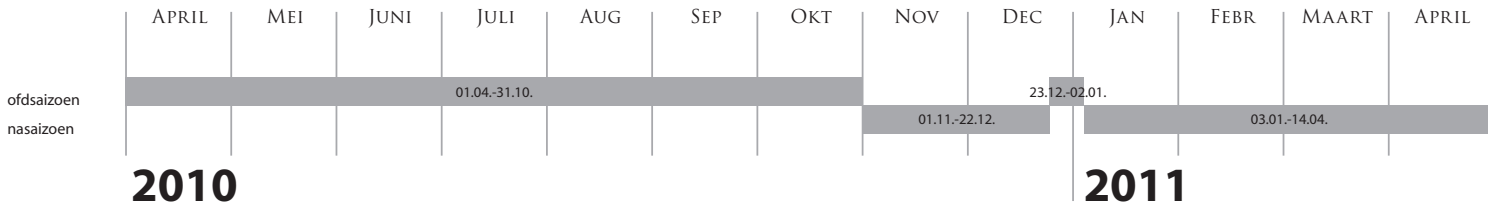

Prijslijst

	ATRIUM		MARKTSEITE/ELBGASSE		ELBBLICK		SUITE
	ofdsaizoen	Nasaizoen	ofdsaizoen	Nasaizoen	ofdsaizoen	Nasaizoen	
Per persoon in een twee-persoons-kamer Ontbijt inclus	70,00	60,00	75,00	65,00	95,00	85,00	120,00

Opslag: Een-persoons-kamer-opslag EUR 15,00 per nacht | Balkonopslag in het hoofdsaizoen (per kamer) EUR 10,00 | Halfpension per persoon EUR 23,00 | Volpension per persoon EUR 39,00

Het entree in het Viva Vital SPA met sauna en Aurorabad zoals ook mineraalwater in het Viva Vital SPA, en het gebruik van een hotelbadjas is inclus.

(*Alle prijzen in Euro, Toeristentax is niet inclus. Groepenaanbiedingen op aanvraag.)

Stand November 2009 – wijzigingen voorbehouden