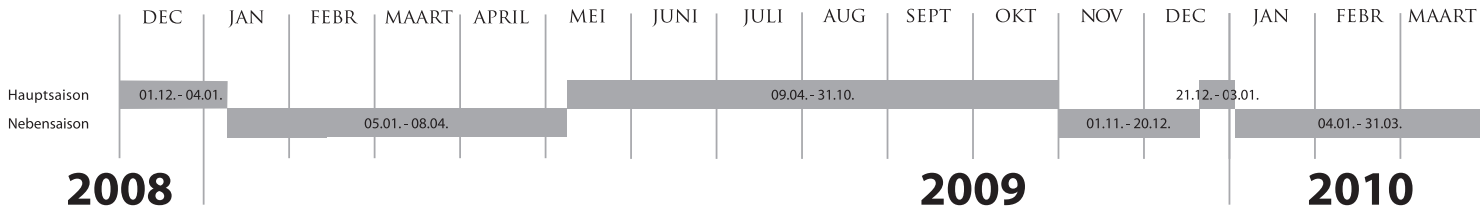

# Prijslijst

	ATRIUM		MARKTSEITE/ELBGASSE		ELBBLICK		SUITE
	ofdsaizoen	Nasaizoen	ofdsaizoen	Nasaizoen	ofdsaizoen	Nasaizoen	
Per persoon in een twee-persoons-kamer Ontbijt inclus	68,00	58,00	75,00	65,00	90,00	80,00	110,00

*Opslag:* Een-persoons-kamer-opslag EUR 15,00 per nacht | Balkonopslag in het hoofdsaizoen (per kamer) EUR 10,00 | Halfpension per persoon EUR 23,00 | Volpension per persoon EUR 39,00

Het entree in het Viva Vital SPA met sauna en Aurorabad zoals ook mineraalwater in het Viva Vital SPA, en het gebruik van een hotelbadjas is inclus.