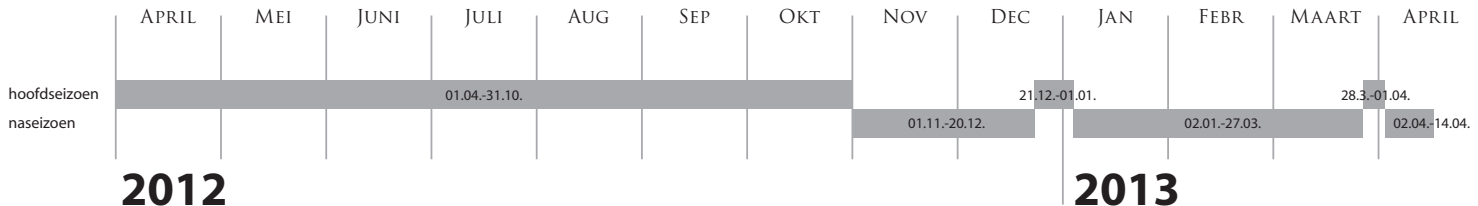

Prijslijst

	ATRIUM		MARKTSEITE/ELBGASSE		ELBBLICK		SUITE
	hoofdseizoen	naseizoen	hoofdseizoen	naseizoen	hoofdseizoen	naseizoen	
Per persoon in een twee-persoons-kamer Ontbijt inclus	73,00	60,00	75,00	65,00	98,00	85,00	125,00

Opslag: Een-persoons-kamer-opslag per nacht: EUR 15,00 | Weekendsupplement vrijdag/zaterdag per persoon/nacht: EUR 5,00

Bolkonopslag in het hoofdseizoen (per kamer per nacht): EUR 10,00 | Volpensioen per persoon: EUR 39,00 | Halfpensioen per persoon: EUR 25,00

Ondergrondse garage per nacht: EUR 8,00 | Huisdier per nacht: EUR 15,00

Het entree in het Viva Vital SPA met sauna en Aurorabad zoals ook mineraalwater in het Viva Vital SPA, en het gebruik van een hotelbadjas is inclus.

(*Alle prijzen in Euro, Toeristentax is niet inclus. Groepenaanbiedingen op aanvraag.)

Stand Juni 2011 – wijzigingen voorbehouden